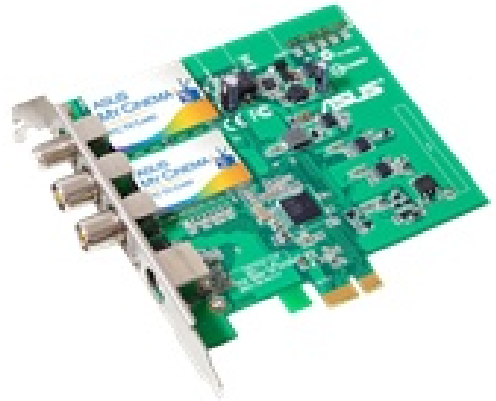

ASUS My Cinema ES3-110/PTS/FM/AV/RC – DVB-T/

Produktinformationen

Shop-Navcode S7489145
Hersteller ASUSTeK COMPUTER

96,00 EUR

Inkl. MwSt

PSC Portable System Center GmbH

Bismarckstr. 44
66121 Saarbrücken

Geschäftsführer: Christoph Ullrich
Handelsregister Nr.: HRB16795
USt-IdNr.: DE257663974

Tel.: 0681 96865-0
Fax: 0681 96865-14

Website: <http://www.psc.de>
Shop: <http://psc.21smallv2.de>

Produktinformationen	
Artikel-Nr	S7489145
Hersteller	ASUSTeK COMPUTER
Hersteller-Artikel-Nr	90-YC18A2E-EAY0Z
Bruttopreis	96,00 EUR, Inkl. MwSt
Hauptspezifikationen	
Produktbeschreibung	ASUS My Cinema ES3-110/PTS/FM/AV/RC – DVB-T/ DVB-S-Receiver/analoger TV-Tuner/Radio-Tuner/ Video-Eingangsadapter – PCIe
Gerätetyp	DVB-T/DVB-S-Receiver/analoger TV-Tuner/Radio- Tuner/Video-Eingangsadapter – Plug-in-Karte
Schnittstellen Typ	PCI Express
Videoeingang	– Plug-in-Karte
Analoges Videoformat	SECAM, PAL
Digital-Video-Format	MPEG-2, DVB, H.264
Soundeingabemodus	Stereo
Leistungsmerkmale	Fernbedienung, Timeshift-Funktion, Electronic Program Guide, Aufzeichnung mit manueller Planung
Enthaltene Kabel	1 x A/V-Adapter – extern
Erforderliches Betriebssystem	Microsoft Windows XP, Microsoft Windows Vista Home Basic, Microsoft Windows Vista Home Premium
Allgemein	
Gerätetyp	DVB-T/DVB-S-Receiver/analoger TV-Tuner/Radio- Tuner/Video-Eingangsadapter
Art	Plug-in-Karte
Schnittstellen Typ	PCI Express
Video	
Formfaktor	Plug-in-Karte
Analoges Videoformat	SECAM, PAL
Digital-Video-Format	MPEG-2, DVB, H.264
Leistungsmerkmale	Fernbedienung, Timeshift-Funktion, Electronic Program Guide, Aufzeichnung mit manueller Planung
Audioeingang	
Typ	Digital-Radio-Tuner/FM-Tuner – integriert
Soundeingabemodus	Stereo
Erweiterung / Konnektivität	
Schnittstellen	1 x Radio – UKW-Eingang 1 x Fernsehantenne – Eingang 1 x Infrarot – Eingang 1 x Audio / Video
Kompatible Steckplätze	1 x PCI Express
Verschiedenes	
Zubehör im Lieferumfang	FM-Radioantenne, Fernbedienung, IR-Receiver